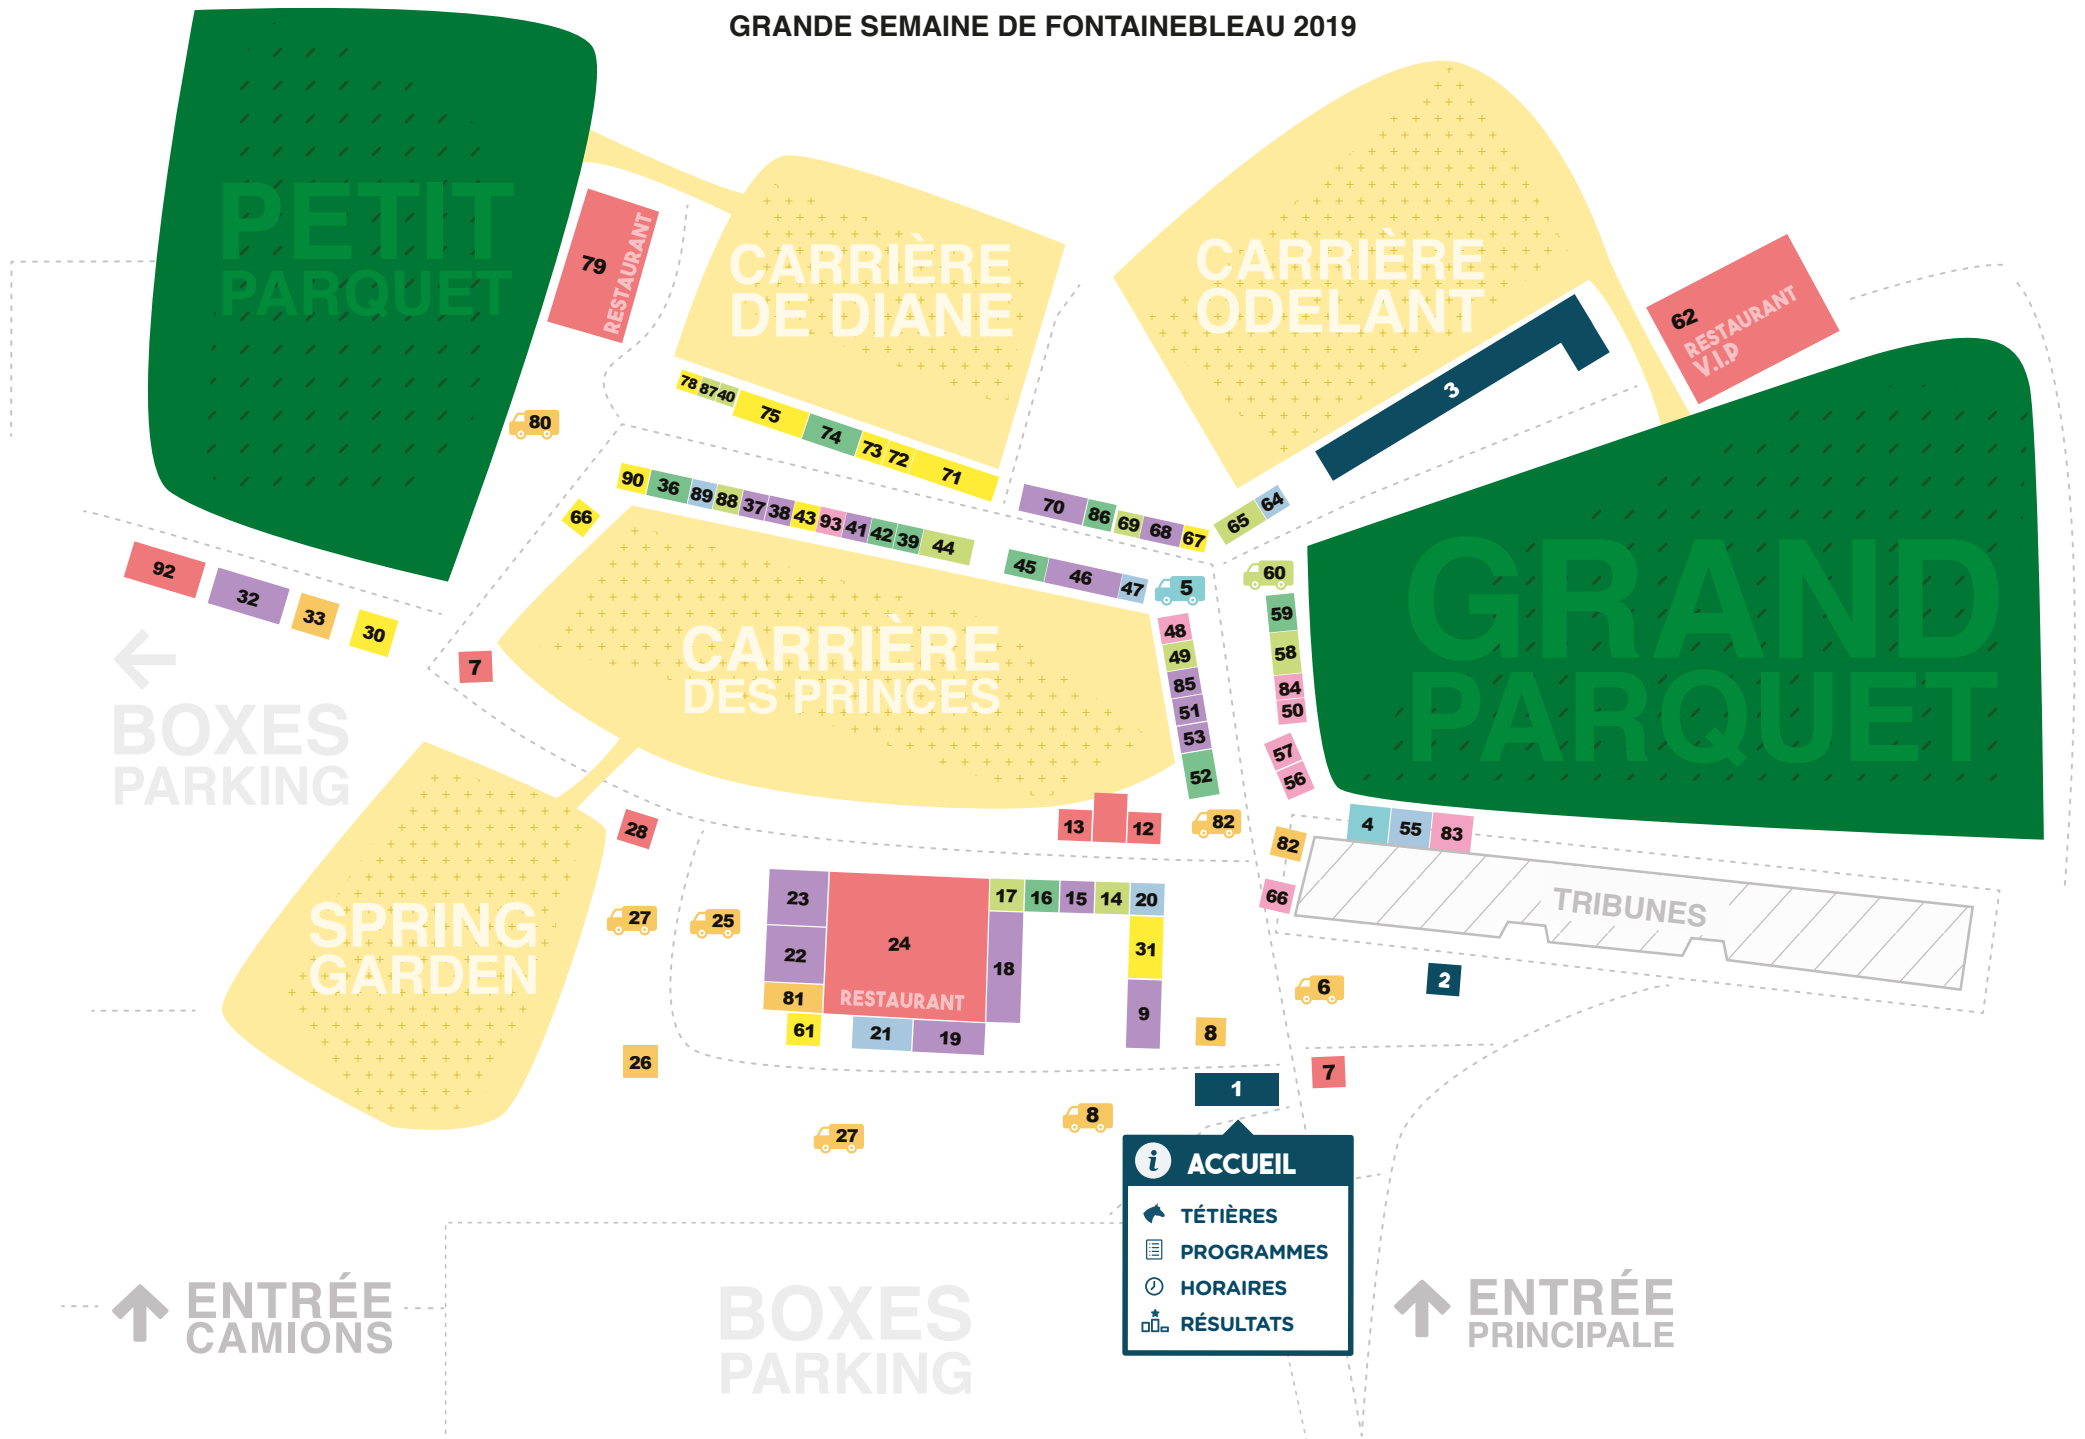

PLAN DES EXPOSANTS

GRANDE SEMAINE DE FONTAINEBLEAU 2019

SELLERIE

- 09 FOUILHOX SELLERIE
- 15 JUMP'IN SELLERIE
- 18 PADD SELLERIE
- 19 SELLERIE DU LOING SELLERIE
- 21 EQUIP'HORSE ÉQUIPEMENT CHEVAL
- 22 HORSEWOOD ÉQUIPEMENT CHEVAL ET CAVALIER
- 23 CHEVAL SHOP SELLERIE
- 32 EQUINESS EQUIPEMENT CHEVAL ET CAVALIER
- 37 ASKARA PROTECTION DU CAVALIER
- 38 PROMOTEX GRAVURE SUR MÉTAUX
- 41 EQUIPLUS SELLERIE, BRODERIE
- 46 EQUISTALLE SELLERIE, VÊTEMENTS, BIJOUX, BRODERIES
- 51 SMART WAG - PERRIER VENTE ET PERSONNALISATION D'ACCESSOIRES CHEVAUX ET CHIENS
- 53 EQUIDAM SELLERIE
- 68 VULCY ÉQUIPEMENT CHEVAL ET BOX
- 70 MPS SELLERIE
- 85 MACEL SELLERIE